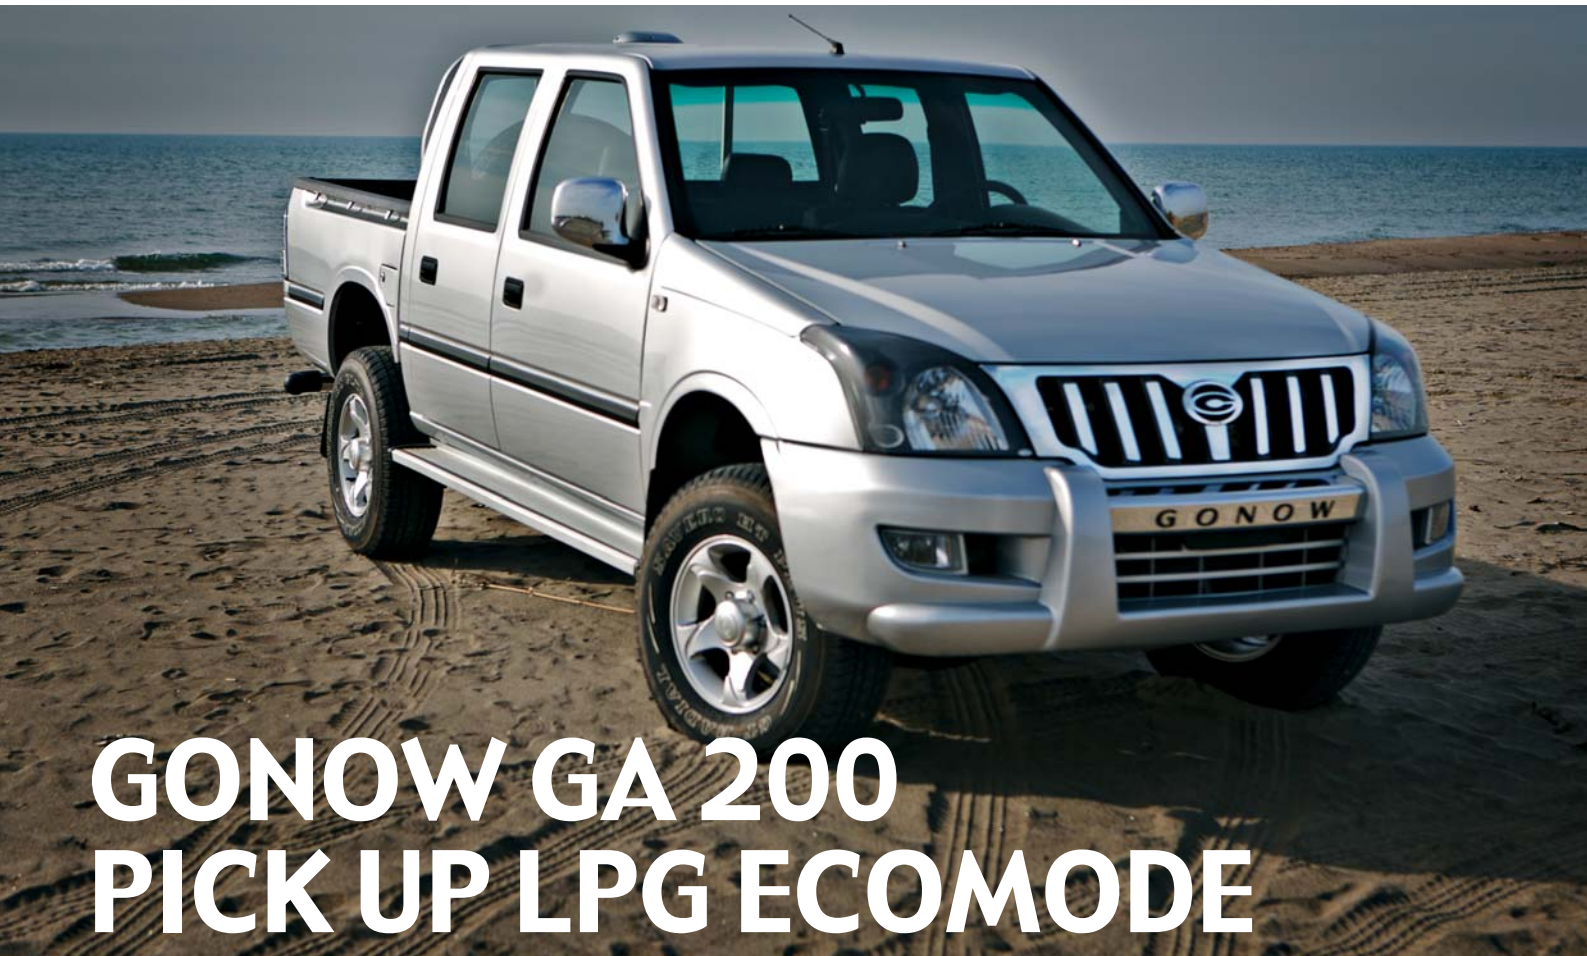

VÝHRADNÍ DOVOZCE VOZŮ GONOW
SPOLEČNOST ASIA & ITALY MOTORS s.r.o.

Komenského 18/9, 682 00 Vyškov
Tel.: 773 069 370
E-mail: zmrhal@gonow.cz

www.gonow.cz

GONOW GA 200 PICK UP LPG ECOMODE

**VELKOLEPÝ. STYLOVÝ. EKOLOGICKÝ. SILNÝ A RYCHLÝ. SPOLEHLIVÝ.
BEZPEČNÝ. AGRESIVNÍ. EXTRÉMNĚ PROSTORNÝ A POHODLNÝ.
TEMPERAMENTNÍ. MOŽNÁ JSTE O TAKOVÉM AUTĚ VŽDYCKY SNILI.
MOŽNÁ JSTE SE ANI NEODVAŽOVALI SNÍT. TEĎ HO MŮŽETE MÍT.
GONOW GA 200 PICK UP LPG ECOMODE ZA 399.000 Kč BEZ DPH.**

Kvalitu poznáte na první pohled. Italský design vás uchvátí. Čínská výroba příjemně překvapí. Jízdní vlastnosti ohromí. GONOW GA 200 PICK UP LPG ECOMODE je připraven zareagovat na každou výzvu, splnit všechna vaše očekávání. Pohybuje se stejně snadno a svižně na dálnici a ve městě jako v horských serpentinách a poskytne vám tak dokonalý pocit svobody. Motor Mitsubishi přitom stále přede jako kotě. Ve skutečnosti má

ale energii a odhodlání japonského tygra. Potřebnou bezpečnost a stabilitu zajišťují zabudované systémy ABS. Díky převodovce Zomax a preciznímu řízení jste to ovšem vy sami, kdo je dokonalým pánem situace.

Kombinovaný benzinový a LPG bi-pohon je navíc šetrný k životnímu prostředí, snižuje znečištění ovzduší i emise hluku, splňuje normu EURO IV. Zároveň je ECOMODE stejně výkonný jako klasická benzinová verze. Zrychlení, točivý

moment a maximální rychlost zůstávají v podstatě beze změny. Spalování LPG v motoru zajišťují prodlouženou životnost zapalovacích svíček, pístů, ventilů a snižuje četnost výměny motorového oleje. Teprve s ním poznáte, jak je ekonomické být ekologický.

Zvenčí působí GONOW GA 200 PICK UP LPG ECOMODE robustně a agresivně, přitom stylově. Právem budí respekt i obdiv. Interiér je naopak nesmírně útulný a elegantní, poskytuje dostatek prostoru a pohodlí pěti cestujícím. K dispozici je ve verzi GA200 s dvojitou kabinou. Převážet může až 1200 kg nákladu. Pohodlná zadní dvířka umožňují jednoduché nakládání a háky a plastová vana, jimiž je vybaven úložný prostor, zase naprosto bezpečnost nákladu.

GONOW GA 200 PICK UP LPG ECOMODE v sobě snoubí příslovečnou italskou eleganci a preciznost se silou čínského draka. Za českou cenu.